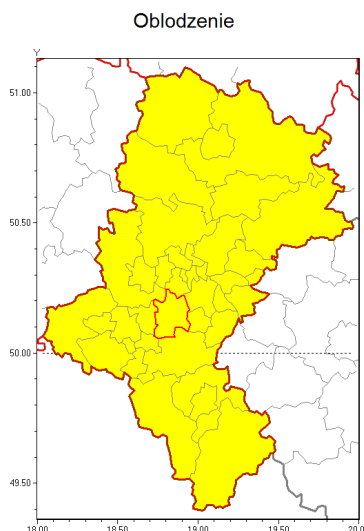

Zasięg ostrzeżenia w województwie

Ostrzeżenie meteorologiczne Nr 16

Nazwa biura	IMGW-PIB Biuro Prognoz Meteorologicznych w Krakowie
Zjawisko/stopień zagrożenia	Oblodzenie/ 1
Obszar	województwo łódzkie powiat mikołowski
Ważność	od godz. 02:00 dnia 12.02.2019 do godz. 09:00 dnia 12.02.2019
Przebieg	Prognozuje się zamarzanie mokrej nawierzchni dróg i chodników po opadach deszczu ze śniegiem i mokrego śniegu. Temperatura minimalna około -2°C, temperatura minimalna gruntu około -3°C
Prawdopodobieństwo wystąpienia zjawiska(%)	85%
Uwagi	Brak.
Dyrektor synoptyk IMGW-PIB	Tomasz Knopik
Godzina i data wydania	godz. 13:11 dnia 11.02.2019
SMS	IMGW-PIB OSTRZEŻENIE: OBLODZENIE/1 łódzkie/mikołowski od 02:00/12.02 do 09:00/12.02.2019 temp. min. około -2 st., przy gruncie do -3 st., śnieg.