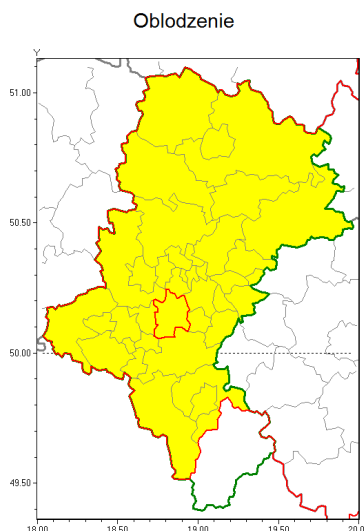

Zasięg ostrzeżenia w województwie

Ostrzeżenie meteorologiczne Nr 15

Nazwa biura	IMGW-PIB Biuro Prognoz Meteorologicznych w Krakowie
Zjawisko/stopień zagrożenia	Oblodzenie/ 1
Obszar	województwo łódzkie powiat mikołowski
Ważność	od godz. 17:00 dnia 04.02.2019 do godz. 07:30 dnia 05.02.2019
Przebieg	Prognozuje się zamarzanie mokrej nawierzchni dróg i chodników po opadach mokrego śniegu. Temperatura minimalna od -6°C do -3°C temperatura minimalna gruntu około -6°C.
Prawdopodobieństwo wystąpienia zjawiska(%)	80%
Uwagi	Brak.
Dyrektor synoptyk IMGW-PIB	Monika Kaseja
Godzina i data wydania	godz. 13:21 dnia 04.02.2019
SMS	IMGW-PIB OSTRZEŻENIE: OBLODZENIE/1 łódzkie/mikołowski od 17:00/04.02 do 07:30/05.02.2019 temp. min. od -6 st. do -3 st., przy gruncie do -6 st., lisko.